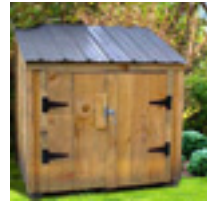

CHOOSING THE RIGHT WOOD TRASH STORAGE ENCLOSURE

Aspen

New Englander

Manchester

Canterbury

Secret Potter

Sag Harbor

RECOMMENDED USE

| | | | | | | |
|-----------------------------------------------------------------|-------------------------------------|-------------------------------------|-------------------------------------|-------------------------------------|-------------------------------------|-------------------------------------|
| Garbage Can Storage | <input checked="" type="checkbox"/> | <input checked="" type="checkbox"/> | <input checked="" type="checkbox"/> | <input checked="" type="checkbox"/> | <input checked="" type="checkbox"/> | <input checked="" type="checkbox"/> |
| Natural Wood Appearance | <input checked="" type="checkbox"/> | <input checked="" type="checkbox"/> | <input checked="" type="checkbox"/> | <input checked="" type="checkbox"/> | <input checked="" type="checkbox"/> | <input checked="" type="checkbox"/> |
| Desired Paint Color Matching To Home | <input checked="" type="checkbox"/> | | | | <input checked="" type="checkbox"/> | |
| Most Popular | <input checked="" type="checkbox"/> | | | <input checked="" type="checkbox"/> | <input checked="" type="checkbox"/> | |
| Beauty of Combined Rich Cedar Shingles w/ Cedar Tongue N Groove | | <input checked="" type="checkbox"/> | | | | <input checked="" type="checkbox"/> |