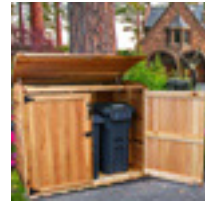

CHOOSING THE RIGHT WOOD TRASH STORAGE ENCLOSURE

Aspen

New Englander

Manchester

Canterbury

Secret Potter

Sag Harbor

RECOMMENDED USE

| | | | | | | |
|-----------------------------------------------------------------|-------------------------------------|-------------------------------------|-------------------------------------|-------------------------------------|-------------------------------------|-------------------------------------|
| Garbage Can Storage | <input checked="" type="checkbox"/> | <input checked="" type="checkbox"/> | <input checked="" type="checkbox"/> | <input checked="" type="checkbox"/> | <input checked="" type="checkbox"/> | <input checked="" type="checkbox"/> |
| Natural Wood Appearance | <input checked="" type="checkbox"/> | <input checked="" type="checkbox"/> | <input checked="" type="checkbox"/> | <input checked="" type="checkbox"/> | <input checked="" type="checkbox"/> | <input checked="" type="checkbox"/> |
| Desired Paint Color Matching To Home | <input checked="" type="checkbox"/> | | | | <input checked="" type="checkbox"/> | |
| Most Popular | <input checked="" type="checkbox"/> | | | <input checked="" type="checkbox"/> | <input checked="" type="checkbox"/> | |
| Beauty of Combined Rich Cedar Shingles w/ Cedar Tongue N Groove | | <input checked="" type="checkbox"/> | | | | <input checked="" type="checkbox"/> |